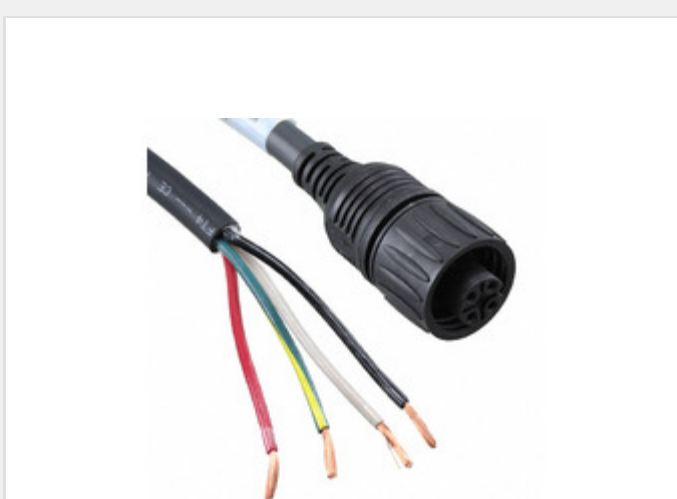

CA0161B22305012

Obrázky jsou pouze orientační.
Podrobné informace o produktu naleznete v části Technické údaje produktu.
Koupit CA0161B22305012 s důvěrou od Component-World.HK, 1 rok záruka

Amphenol®
Amphenol-Tuchel Electronics GmbH

Part Number: [CA0161B22305012](#)

Výrobce [Amphenol Tuchel Electronics](#)

Popis CABLE 4POS FEMALE TO LEADS 5M

Datový list: [CA0161B22305012 Drawing](#)

RoHS Status: Bez olova / V souladu RoHS

Ship From: Hong Kong

Shipment Way: DHL/Fedex/TNT/UPS/EMS

[Request For Quotation](#)

PARAMETR PRODUKTU

Part Number	CA0161B22305012	Výrobce	Amphenol Tuchel Electronics
Popis	CABLE 4POS FEMALE TO LEADS 5M	Stav volného vedení / RoHS	Bez olova / V souladu RoHS
Dostupné množství	2112 pcs	Datový list	CA0161B22305012 Drawing
Kategorie	Sestavy kabelů	Používání	Industrial Environments - IP68
stínění	Unshielded	Série	Eco mate™ C016
Ostatní jména	889-2474	Úroveň citlivosti na vlhkost (MSL)	Not Applicable
Výrobní standardní doba výroby	12 Weeks	Délka	16.40' (5.00m)
Stav volného vedení / RoHS	Lead free / RoHS Compliant	Detailní popis	Cable Assembly 16.40' (5.00m)
Barva	Black	Typ kabelu	Round
2. Konektor	Wire Leads	1. konektor Počet nabitých pozic	All
1. konektor Počet pozic	4	1. Konektor	Female